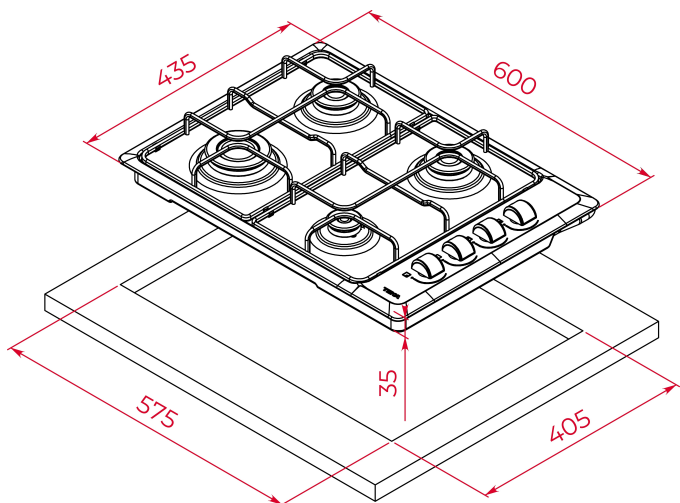

**TEKA****EASY HLX 540 KL**

Placa de gas con 4 zonas de cocinado y encendido automático

Seguridad  
por  
Termopar  
integrada

## CARACTERÍSTICAS

Placa de cocción a gas butano

Mandos laterales incorporados de diseño ergonómico

4 quemadores de gas:

-1 quemador rápido, 3,00 kW

-2 quemadores semi-rápidos, 1,75 kW

-1 quemador auxiliar, 1,00 kW

## DIMENSIONES

**Altura del producto (mm):** 85**Anchura del producto (mm):** 600**Profundidad del producto (mm):** 435**Longitud del producto (mm):****Peso neto (kg):** 6,06