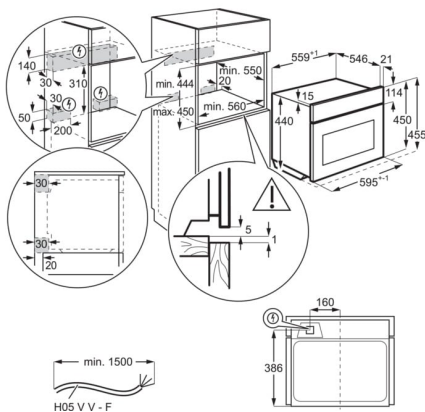

Especificaciones de producto

Tipo de producto	Horno multifunción	Ancho interior (mm)	477
Clase	Clase A++	Fondo interior (mm)	415
Temperaturas	30°C - 300°C	Máx. Potencia grill (W)	1900
Panel	Display táctil Excite	Frecuencia (Hz)	50
Mandos	Táctiles	Voltaje (V):	220-240
Potencia máxima (W)	3000	Nivel de ruido dB(A)	48
Funciones de cocción	Gratinar, Calor inferior, Horneado de pan, Cocción convencional/tradicional, Descongelar, Leudar masas, Congelados, Gratinar, Mantener caliente, Turbo + Horneado sin extraer la humedad, Función Pizza, Calentar platos, Conservar alimentos, Cocción lenta, Turbo, Grill Turbo	Consumo energético en modo estándar (kWh/ciclo)	0.89
		Consumo energético en circulación forzada (kWh/ciclo)	0.45
		Tipo de cavidad	Media
		Fuente de energía	Eléctrico
Índice de eficiencia energética	61.6	Código de producto	944 004 940
Limpieza	Pirolítica	Código EAN	7332543842162
Medidas hueco (mm)	450x560x550	Código de producto	E - Generic Partner All
Modelo	KPE742280M		
Alto (mm)	455		
Ancho (mm)	595		
Alto interior (mm)	216		
Fondo (mm)	567		
Alto hueco (mm)	450		
Ancho hueco (mm)	560		
Fondo hueco (mm)	550		

PSGBOV180DE0000H