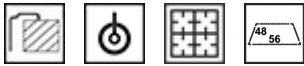

S60GHS

Encimera de cocción, Estética: Selección, Gas, 60 cm, Acero Inoxidable, Instalación: Tradicional

TIPOLOGÍA

Familia: Encimera de cocción • Dimensión: 60 cm • Tipología: Gas • Instalación: Tradicional • Alimentación: Gas • Código EAN: 8017709179519

ESTÉTICA

Color: Acero Inoxidable • Acabado: Satinado • Estética: Selección • Tipo de inox: Cepillado • Material: Acero Inoxidable • Color mandos: Silver • Tipo de regulación mandos: Mandos • Posición mandos: Frontal • N.º de mandos: 4 • Rejillas: Parrillas de fundición • Quemadores: Smeg Contemporanea • Material de los quemadores: Aluminio • Color serigrafía: Negro

PROGRAMAS/FUNCIONES

Número total de zonas de cocción: 4 • Número de zonas de cocción a gas: 4

OPCIONES

Hueco estándar: 478-482x555-560 mm

ZONAS DE COCCIÓN

Posición 1º zona: Izquierda • Posición 2º zona: Posterior central • Posición 3º zona: Anterior central • Posición 4º zona: Derecha
• Tipología 1º zona: Gas - RP • Tipología 2º zona: Gas - SRD • Tipología 3º zona: Gas - AUX • Tipología 4º zona: Gas - RP •
Potencia 1º zona: 3.10 kW • Potencia 2º zona: 1.70 kW • Potencia 3º zona: 1.10 kW • Potencia 4º zona: 2.60 kW

DATOS LOGÍSTICOS

Dimensiones del producto (mm): 76x600x503 • Profundidad del producto (mm): 503 mm • Ancho del producto (mm): 600 mm • Altura del producto (mm): 76 mm

EQUIPO ACCESORIOS INCLUIDOS

Otros inyectores de gas incluidos: G30 Gas Líquido GPL Otras conexiones de gas previstas: Cónica