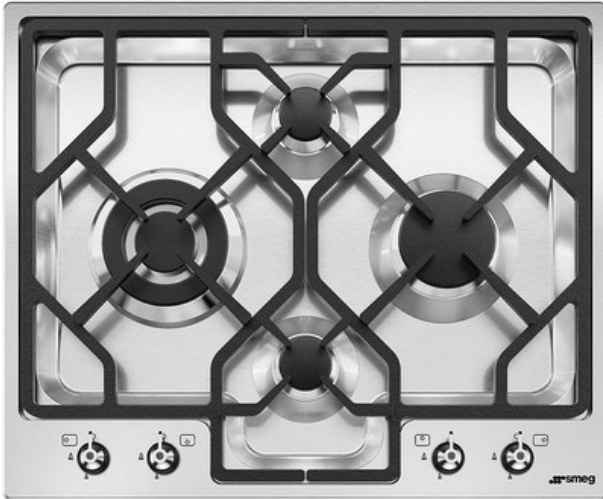

PGF64-4

Encimera de cocción, Estética: Clásica, Gas, 60 cm, Acero Inoxidable, Instalación: Semifilo

TIPOLOGÍA

Familia: Encimera de cocción • Dimensión: 60 cm • Tipología: Gas • Instalación: Semifilo • Alimentación: Gas • Código EAN: 8017709153588

ESTÉTICA

Color: Acero Inoxidable • Acabado: Satinado • Estética: Clásica • Tipo de inox: Cepillado • Material: Acero Inoxidable • Color mandos: Efecto inox • Tipo de regulación mandos: Mandos • Posición mandos: Frontal • N.º de mandos: 4 • Rejillas: Parrillas de fundición • Quemadores: Estándar • Material de los quemadores: Aluminio • Color serigrafía: Negro

PROGRAMAS/FUNCIONES

Número total de zonas de cocción: 4 • Número de zonas de cocción a gas: 4

OPCIONES

Hueco estándar: 488x592 mm

ZONAS DE COCCIÓN

Posición 1º zona: Izquierda • Posición 2º zona: Posterior central • Posición 3º zona: Anterior central • Posición 4º zona: Derecha
• Tipología 1º zona: Gas - URP • Tipología 2º zona: Gas - AUX • Tipología 3º zona: Gas - AUX • Tipología 4º zona: Gas - RP •
Potencia 1º zona: 3.90 kW • Potencia 2º zona: 1.05 kW • Potencia 3º zona: 1.05 kW • Potencia 4º zona: 2.50 kW

DATOS LOGÍSTICOS

Dimensiones del producto (mm): 82x617x510 • Profundidad del producto (mm): 510 mm • Ancho del producto (mm): 617 mm •
Altura del producto (mm): 82 mm

EQUIPO ACCESORIOS INCLUIDOS

Rejilla de hierro forjado para wok: 1Otros inyectores de gas incluidos: G30 Gas Liquido GPLOtras conexiones de gas previstas:
Cónica