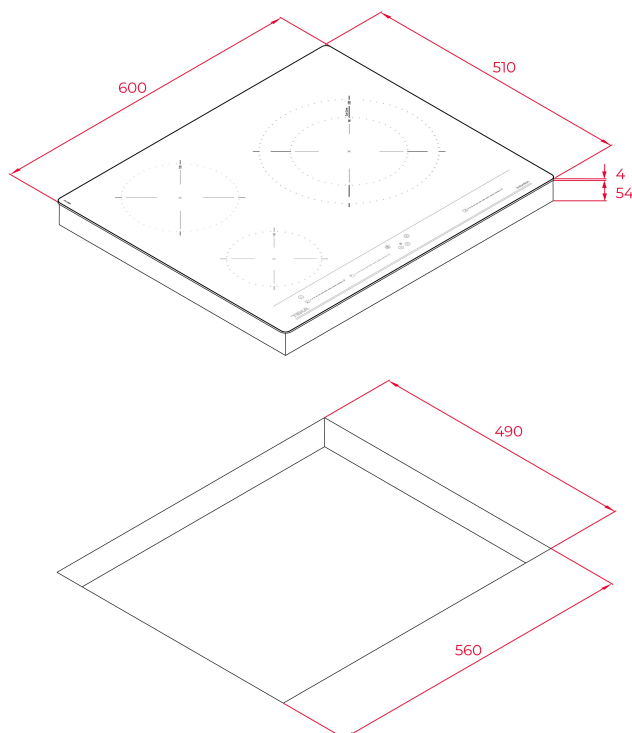

GAMA

Easy

COLORES

REFERENCIA

REF. 112520017
EAN. 8434778012897

CARACTERÍSTICAS

Placa de inducción
Cristal con bisel frontal
Touch Control Multislíder con sensores acústicos y bloqueo de seguridad (uno para cada placa de cocción)
Función Power Plus
Función STOP & GO
Programador del tiempo de cocción hasta 99 minutos con avisador acústico (posibilidad de programar todas las placas a la vez)
3 zonas de cocción
1 placa de Ø 145 mm
1 placa de Ø 180 mm
1 placa de doble circuito Ø 160 / 280 mm
Función Power Plus de máxima potencia en todas las placas inductivas (1.500 W - 2.100 W - 3.600 W)
Modo silencio
Regulador de potencia
Sistema fácil instalación Fast-Click
Potencia nominal máxima: 7.200 W

DIMENSIONES

Altura del producto (mm): 58
Anchura del producto (mm): 600
Profundidad del producto (mm): 510
Longitud del producto (mm): 490
Peso neto (kg): 9,79

ESPECIFICACIONES TÉCNICAS

MEDIDAS DE AJUSTE

Anchura del hueco (mm): 560
Profundidad del hueco (mm): 490
Altura del hueco (cm): 54

CARACTERÍSTICAS

Número de niveles de potencia: 9
Función de regulación de potencia: Sí

CONEXIÓN ELÉCTRICA

Frecuencia (Hz): 50/60
Fuente de alimentación (V): 220-240
Longitud del cable (cm): 110
Potencia máxima nominal (W) (placa eléctrica): 7200

Zona de cocción frontal izquierda - Diámetro (mm): 145
Zona de cocción frontal izquierda - Tipo: Single Zone
Zona de cocción frontal izquierda - Consumo (W): 1200-1500
Zona de cocción central derecha - Diámetro (mm): 160/280
Zona de cocción central derecha - Tipo: Double Zone
Zona de cocción central derecha - Consumo (W): 2500-3600