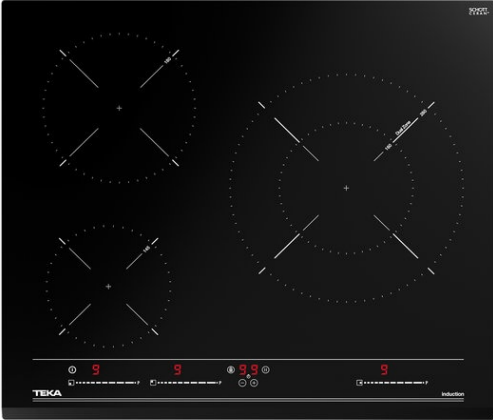

IZC 63015 MSS Placa de inducción Multislider de 60cm con 3 zonas de cocción

Seguridad por Termopar integrada

Easy installation

MultiSlider

Función Power

Función Power Plus

DESCRIPCIÓN

Placa de inducción Multislider de 60cm con 3 zonas de cocción

GAMA

Easy

COLORES

REFERENCIA

REF. 112520017
EAN. 8434778012897

CARACTERÍSTICAS

Placa de inducción
Cristal con bisel frontal
Touch Control Multislíder con sensores acústicos y bloqueo de seguridad (uno para cada placa de cocción)
Función Power Plus
Función STOP & GO
Programador del tiempo de cocción hasta 99 minutos con avisador acústico (posibilidad de programar todas las placas a la vez)
3 zonas de cocción
1 placa de Ø 145 mm
1 placa de Ø 180 mm
1 placa de doble circuito Ø 160 / 280 mm
Función Power Plus de máxima potencia en todas las placas inductivas (1.500 W - 2.100 W - 3.600 W)
Modo silencio
Regulador de potencia
Sistema fácil instalación Fast-Click
Potencia nominal máxima: 7.200 W

DIMENSIONES

Altura del producto (mm): 58
Anchura del producto (mm): 600
Profundidad del producto (mm): 510
Longitud del producto (mm): 490
Peso neto (kg): 9,79

ESPECIFICACIONES TÉCNICAS

MEDIDAS DE AJUSTE

Zona de cocción frontal izquierda - Diámetro (mm): 145
Zona de cocción frontal izquierda - Tipo: Single Zone
Zona de cocción frontal izquierda - Consumo (W): 1200-1500
Zona de cocción central derecha - Diámetro (mm): 160/280
Zona de cocción central derecha - Tipo: Double Zone
Zona de cocción central derecha - Consumo (W): 2500-3600