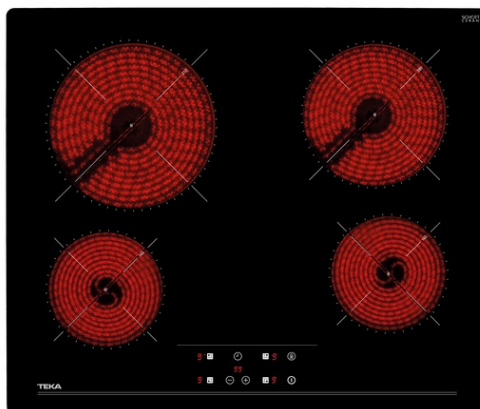

TZ PRO 6415 Vitrocerámica de 60 cm con 4 zonas con Touch Control

Seguridad por Termopar integrada

Easy installation

Función Power Plus

DESCRIPCIÓN

Vitrocerámica de 60 cm con 4 zonas con Touch Control

GAMA

Easy

COLORES

REFERENCIA

REF. 40239040
EAN. 8421152148266

TEKA

TZ PRO 6415

CARACTERÍSTICAS

Touch control. Programador del tiempo de cocción
4 zonas (Ø145 mm + Ø145 mm + Ø180 mm + Ø210 mm)
Función golpe de cocción
Función cronómetro con avisador acústico
Sistema fácil instalación Fast-Click
Potencia nominal máxima: 6.300 W

DIMENSIONES

Altura del producto (mm): 51
Anchura del producto (mm): 600
Profundidad del producto (mm): 510
Longitud del producto (mm): 510
Peso neto (kg): 8,5

ESPECIFICACIONES TÉCNICAS

MEDIDAS DE AJUSTE

Anchura del hueco (mm): 560
Profundidad del hueco (mm): 490
Altura del hueco (cm): 51