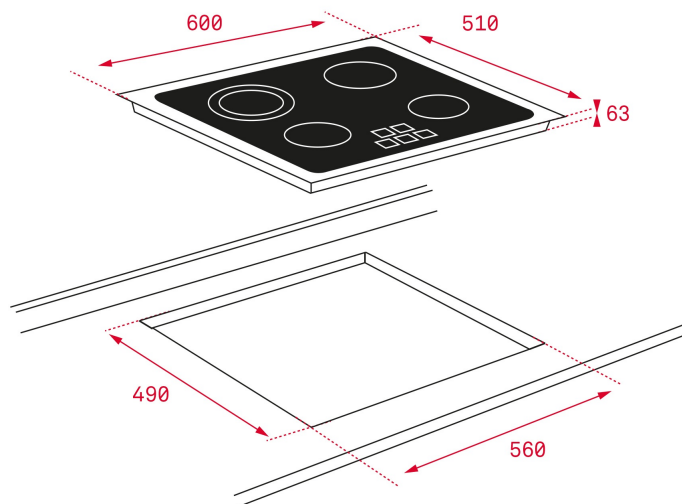

COLORES

REFERENCIA

REF. 40239040
EAN. 8421152148266

TEKA

TZ PRO 6415

CARACTERÍSTICAS

Touch control. Programador del tiempo de cocción
4 zonas (Ø145 mm + Ø145 mm + Ø180 mm + Ø210 mm)
Función golpe de cocción
Función cronómetro con avisador acústico
Sistema fácil instalación Fast-Click
Potencia nominal máxima: 6.300 W

DIMENSIONES

Altura del producto (mm): 51
Anchura del producto (mm): 600
Profundidad del producto (mm): 510
Longitud del producto (mm): 510
Peso neto (kg): 8,5

ESPECIFICACIONES TÉCNICAS

MEDIDAS DE AJUSTE

Anchura del hueco (mm): 560
Profundidad del hueco (mm): 490
Altura del hueco (cm): 51

ZONAS DE COCCIÓN

Número de zonas de cocción: 4
Consumo energético de toda la encimera, Wh/Kg: 188,88
Zona de cocción trasera izquierda - Diámetro (mm): 210
Zona de cocción trasera izquierda - Tipo: Single High Light
Zona de cocción trasera izquierda - Consumo (W): 2100

Zona de cocción trasera izquierda - Consumo en Wh/Kg (EU 66/2014): 189,32

Zona de cocción frontal izquierda - Diámetro (mm): 145

Zona de cocción frontal izquierda - Tipo: Single High Light

Zona de cocción frontal izquierda - Consumo (W): 1200