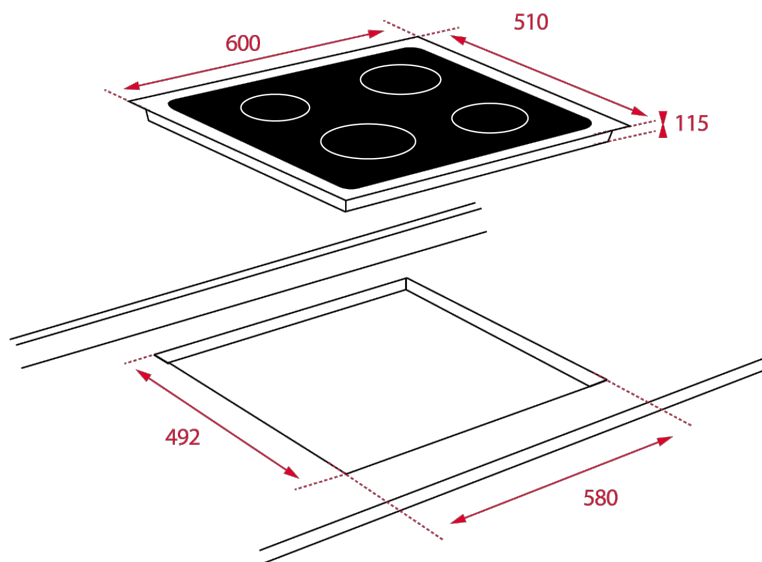

Gestión a través de los mandos instalados en los paneles de control o en los hornos serie ME

Superficie de vidrio templado

4 quemadores (auxiliar 1,00 kW + 2 semi-rápidos 1,75 kW + rápido 3,00 kW)

Seguridad por termopar integrada en quemador individual

Autoencendido integrado en quemador y accionado por cada mando

Parrillas de fundición individuales

DIMENSIONES

Altura del producto (mm): 115

Anchura del producto (mm):
600

Profundidad del producto
(mm): 510

Longitud del producto (mm):

Peso neto (kg):

ESPECIFICACIONES TÉCNICAS

MEDIDAS DE AJUSTE

Anchura del hueco (mm): 580
Profundidad del hueco (mm): 492
Altura del hueco (cm): 115

CARACTERÍSTICAS

Tipo de gas: Butano
Potencia nominal máxima (W) (gas): 7500
Encendido automático: Sí