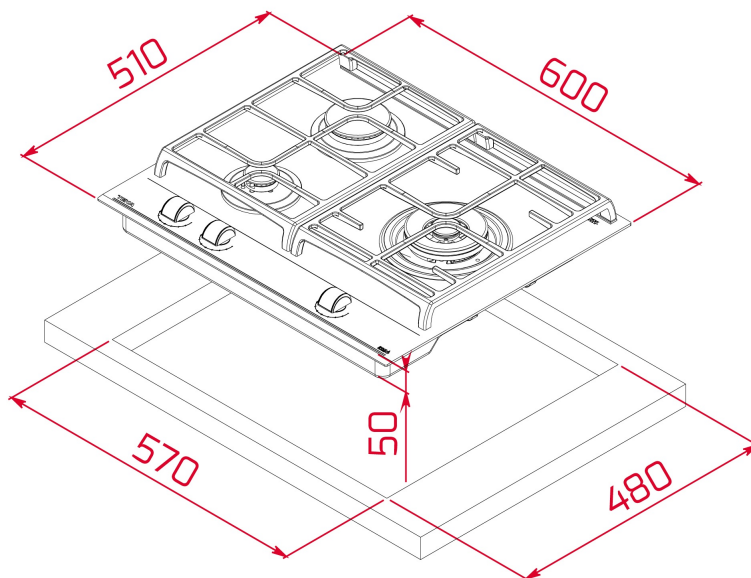

GZC 63310 XBN Placa Cristal Gas de 60 cm con función ExactFlame de gas natural

Autoencendido integrado

Seguridad por Termopar integrada

Easy installation

ExactFlame

DESCRIPCIÓN

Placa Cristal Gas de 60 cm con función ExactFlame de gas natural

CristalGas Exact Flame con bisel frontal
Mandos frontales de diseño ergonómico
Superficie de vidrio cerámico
9 niveles de potencia con un control exacto de la llama
3 quemadores de gas
1 quemador de doble anillo, 4,00 kW
1 quemador rápido, 2,80 kW
1 quemador auxiliar, 1,00 kW
Seguridad por termopar integrado en quemador individual
Autoencendido integrado en quemador y accionado por cada mando
Soporte para Wok opcional
Parrillas de fundición amplia superficie
Kit de fácil instalación

DIMENSIONES

Altura del producto (mm): 98
Anchura del producto (mm): 600
Profundidad del producto (mm): 510
Longitud del producto (mm):
Peso neto (kg): 11,1

ESPECIFICACIONES TÉCNICAS

MEDIDAS DE AJUSTE

Anchura del hueco (mm): 570
Profundidad del hueco (mm): 480
Altura del hueco (cm): 49