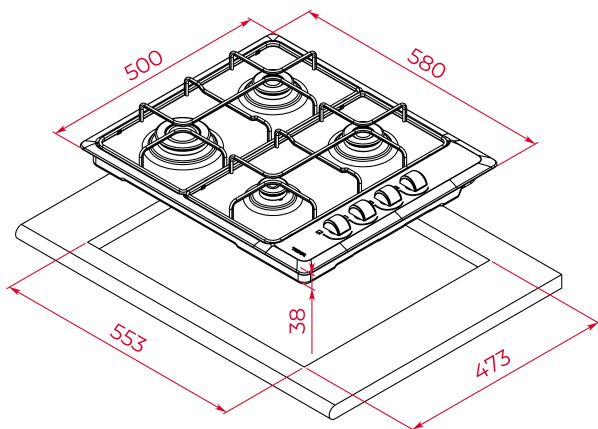

**TEKA****EASY HLX 640 KL**

Placa de gas con 4 zonas de cocinado y encendido automático

Seguridad  
por  
Termopar  
integrada

## CARACTERÍSTICAS

Placa de cocción a gas butano

Mandos laterales incorporados de diseño ergonómico

4 quemadores de gas:

-1 quemador rápido, 3,00 kW

-2 quemadores semi-rápidos, 1,75 kW

-1 quemador auxiliar, 1,00 kW

## DIMENSIONES

**Altura del producto (mm):** 85**Anchura del producto (mm):** 580**Profundidad del producto (mm):** 500**Longitud del producto (mm):****Peso neto (kg):** 6,645