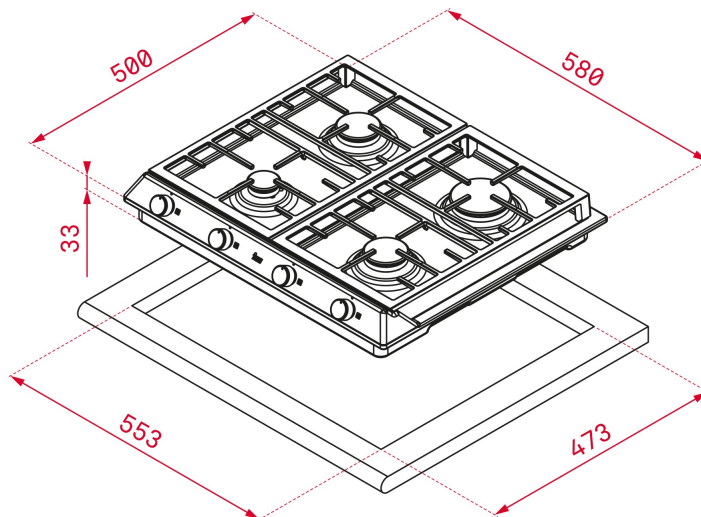

<https://www.teka.com/es-es/soporte/solicitar-reparacion/>

DIMENSIONES

Altura del producto (mm): 84
Anchura del producto (mm):
580
**Profundidad del producto
(mm):** 500
Longitud del producto (mm):
Peso neto (kg): 9,4

ESPECIFICACIONES TÉCNICAS

MEDIDAS DE AJUSTE

Anchura del hueco (mm): 553
Profundidad del hueco (mm): 473
Altura del hueco (cm): 32

CARACTERÍSTICAS

Tipo de gas: Natural&Butane
Potencia nominal máxima (W) (gas): 7300
Encendido automático: Sí