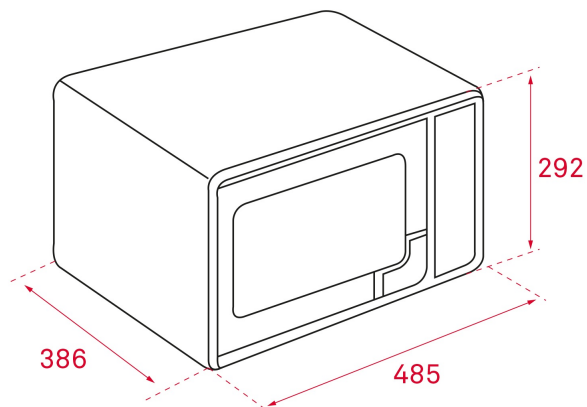

Easy

COLORES

REFERENCIA

REF. 40590441
EAN. 8421152112090

TEKA

MWE 230 G

CARACTERÍSTICAS

Electrónico + grill
Panel de mandos electrónico
Grill simultáneo de metal,1.000 W
Cinco niveles de potencia,800 W salida
Interior pintado
Plato giratorio 27 cm
Temporizador de 0 a 95 minutos
Descongelación por tiempo y peso
8 menús de acceso directo
Función +30"

DIMENSIONES

Altura del producto (mm): 293

Anchura del producto (mm):

485

Profundidad del producto

(mm): 386

Longitud del producto (mm):

Peso neto (kg): 14,4