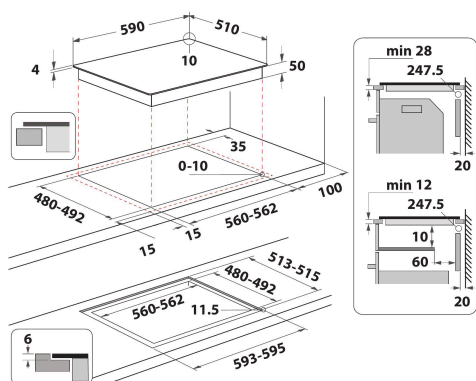

## CARACTERÍSTICAS PRINCIPALES

Grupo de producto	Placa de cocina
Tipo de construcción	Integrable
Tipo de control	Electrónica
Control e indicadores	-
Número de quemadores de gas	0
Número de zonas eléctricas de cocción	0
Número de placas eléctricas	0
Número de placas radiantes	0
Número de placas halógenas	0
Número de placas de inducción	3
Número de zonas térmicas eléctricas	0
Ubicación del panel de control	Front
Material de la superficie básica	Ceramic Glass
Color principal del producto	Negro
Potencia de conexión	7200
Potencia de conexión de gas	0
Tipo de gas	N/A
Intensidad corriente eléctrica	31,3
Tensión	220-240
Frecuencia	50/60
Longitud del cable de alimentación eléctrica	120
Tipo de clavija	No
Conexión de gas	N/A
Anchura del producto	590
Altura del producto	54
Fondo del producto	510
Altura mínima del hueco	28
Anchura mínima del nicho	560
Fondo del hueco	480
Peso neto	8,9
Programa automático	Si