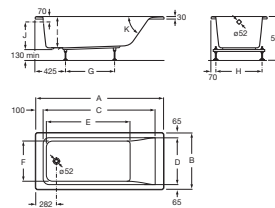

## Bañera acrílica rectangular

MEDIDAS

Longitud 1400 mm.

Anchura 700 mm.

Altura 400 mm.

COLORES Y ACABADOS

00 Blanco

PVPR (IVA INCLUIDO)

**330,33 €**

DIBUJOS TÉCNICOS

A	B	C	D	E	F	G	H	I	J	K	Capacity
1700		1418	820	1110	540	675	610				215 litres
1600	750	1318		1010		575				551	197 litres
1700		1418		1110		675					196 litres
1600		1318		1010		575					181 litres
1500	700	1218	570	910	490	525	560	400	348	621	161 litres
1400		1118		810		425					147 litres

### CARACTERÍSTICAS

Aislamiento acústico

Altura interior (mm): 348

Anchura interior (mm): 570

Capacidad (l): 147

Capacidad (personas): 1

Desagüe: No incluido

Estructura de montaje: Con pies

Forma: Rectangular

Instalación pies: Pies incluidos

Longitud interior (mm): 810

Material: Acrílico

Tipo de instalación: Con faldón frontal, Encastrada

COMPATIBLE

Faldón frontal para bañera  
acrílica

259934..0