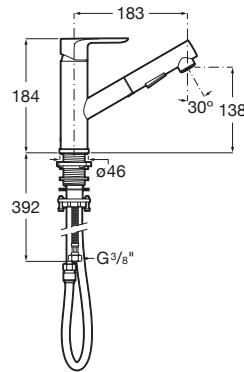

CALA

Cala - Mezclador para cocina con caño giratorio

PVPR (IVA INCLUIDO)

214,17 €

DIBUJOS TÉCNICOS

CARACTERÍSTICAS

Mezclador para cocina con caño giratorio, ducha 2 funciones extraíble y enlaces de alimentación flexibles. Apertura en agua fría

Acabado: Cromado

Ahorro de agua y energía

Caño extraíble

Enlaces de alimentación flexibles incluidos

Lugar de instalación: Fregadero

Posición del caño: Superior

Rosca de la toma de agua: 3/8"

Tipo de grifería: Monomando

Tipo de instalación: De repisa

Evershine

SoftTurn®

Cala

Un diseño esbelto, formado por un cuerpo cilíndrico estilizado de tan solo 38 mm y una manecilla plana rectangular, en perfecta armonía con la forma del caño. En Cala, todos los elementos se combinan visualmente para crear la mejor proporción y estilo.