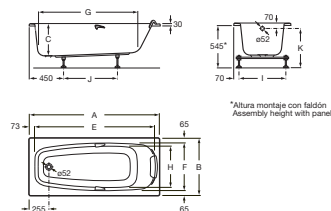

DIBUJOS TÉCNICOS