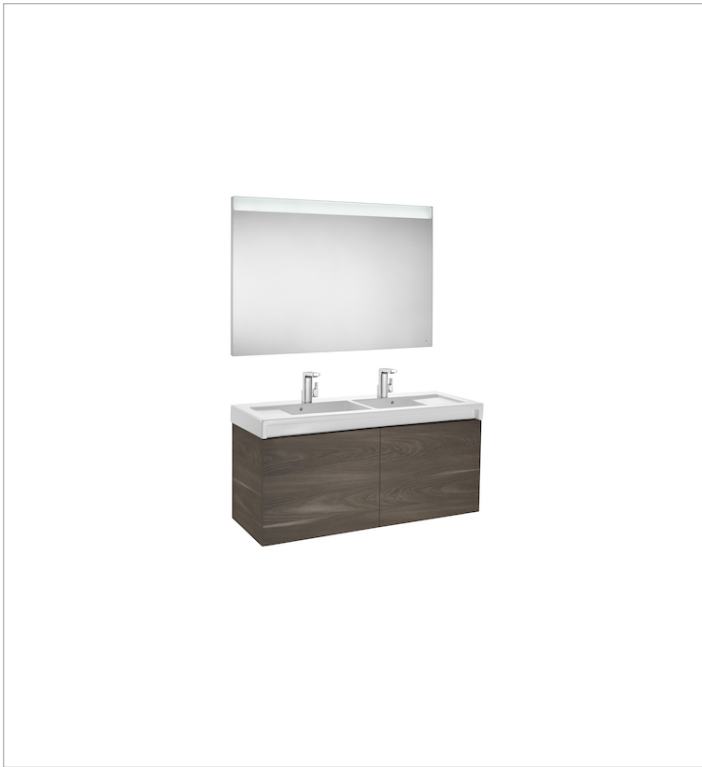

Pack (mueble base con dos cajones, lavabo y espejo LED)

PACK - Conjunto de mueble base, lavabo doble de sobremueble, espejo con iluminación y placa antivaho activables mediante sensores de movimiento. El mueble dispone de altavoces Bluetooth®, iluminación interior fija o bien activable al abrir el cajón, y enchufe integrado. Sifón ahorra espacio incluido. No incluye patas ni grifería.

 806 Blanco brillo

Medidas

Longitud: 1300 mm.

Anchura: 500 mm.

Altura: 622 mm.

Incluye

327630..0 Lavabo de porcelana mural o de sobremueble

812277000 COMFORT - Espejo con

iluminación LED superior e inferior y placa antivaho

Opcional

816811336 Conjunto de dos patas opcionales

816819409 Caja organizadora

816820409 Caja organizadora

Dibujos técnicos

Tecnología e innovación se dan la mano en el mueble de baño Stratum. La conectividad es la clave de la última creación de Roca en diseño de mobiliario, una apuesta por el confort que incorpora altavoces Bluetooth®, enchufe auxiliar e iluminación interior. Unas prestaciones inéditas destinadas a acompañarnos y hacer más cómodas nuestras rutinas de aseo.