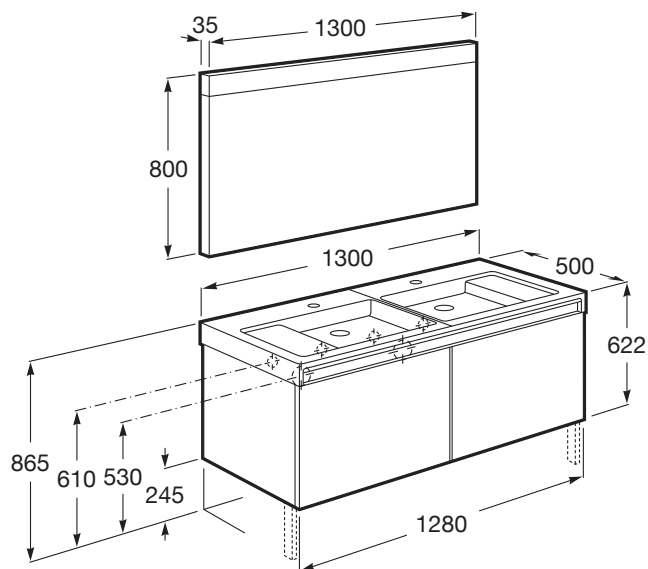

Dibujos técnicos