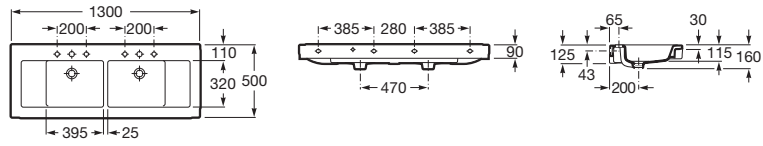

Cómo obtener la referencia completa

Sustituya los ".." en la referencia por el código del acabado deseado de la lista siguiente.

00 Blanco

Medidas

Longitud: 1300 mm.

Anchura: 500 mm.

Altura: 160 mm.

Opcional

Tapón cerámico 65 Ø

506401614 Sifón botella de 1 1/4" para lavabo.
Tubo de 250 mm

Dibujos técnicos

Colección innovadora y versátil. Gracias al novedoso diseño del lavabo de líneas rectas y su variedad de medidas, representa una solución ideal para diferentes ambientes de baño.

Tipo de luz: Led

Tipo de luz ambiental: Led

Índice de Protección de la luz: IP 44

Medidas

Longitud: 1300 mm.

Anchura: 35 mm.

Altura: 800 mm.

Dibujos técnicos