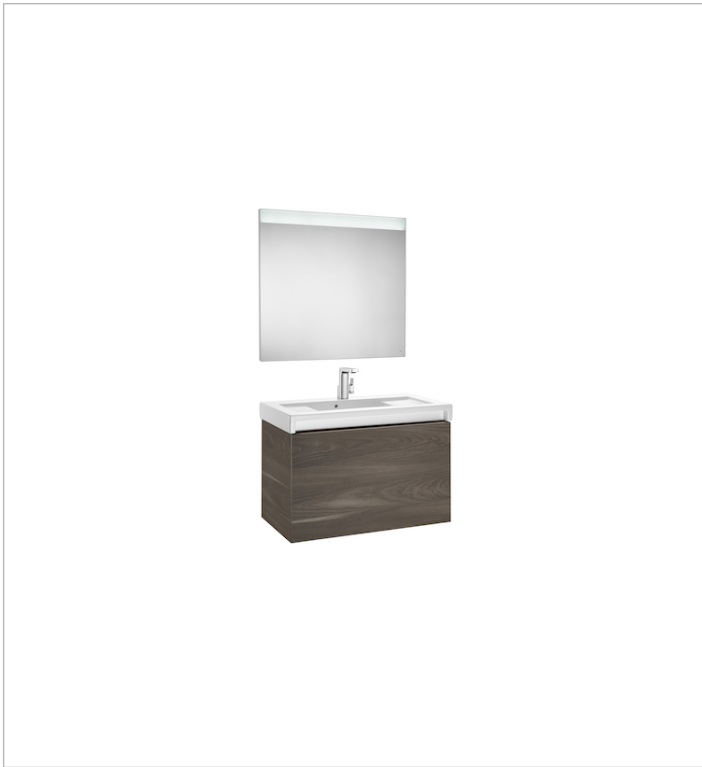

Pack (mueble base con dos cajones, lavabo y espejo LED)

PACK - Conjunto de mueble base, lavabo de sobremueble, espejo con iluminación y placa antivaho activables mediante sensores de movimiento. El mueble dispone de altavoces Bluetooth®, iluminación interior fija o bien activable al abrir el cajón, y enchufe integrado. Sifón ahorra espacio incluido. No incluye patas ni grifería.

 806 Blanco brillo

Medidas

Longitud: 900 mm.

Anchura: 500 mm.

Altura: 622 mm.

Incluye

327632..0 Lavabo de porcelana mural o de sobremueble

812265000 COMFORT - Espejo con

iluminación LED superior e inferior y placa antivaho

Opcional

816811336 Conjunto de dos patas opcionales

816819409 Caja organizadora

816820409 Caja organizadora

Dibujos técnicos

Tecnología e innovación se dan la mano en el mueble de baño Stratum. La conectividad es la clave de la última creación de Roca en diseño de mobiliario, una apuesta por el confort que incorpora altavoces Bluetooth®, enchufe auxiliar e iluminación interior. Unas prestaciones inéditas destinadas a acompañarnos y hacer más cómodas nuestras rutinas de aseo.