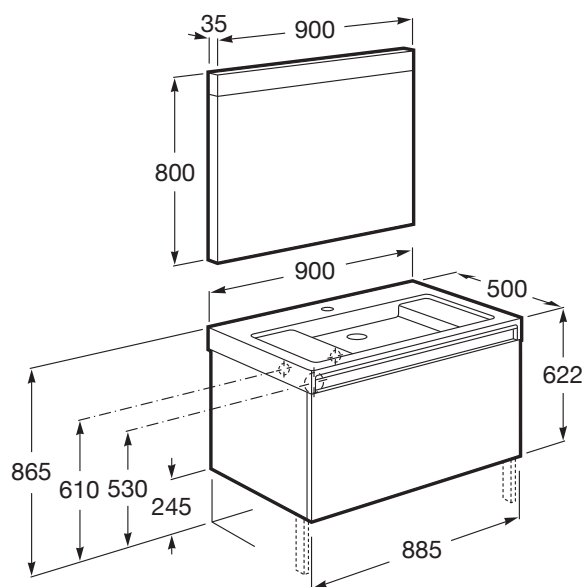

Dibujos técnicos