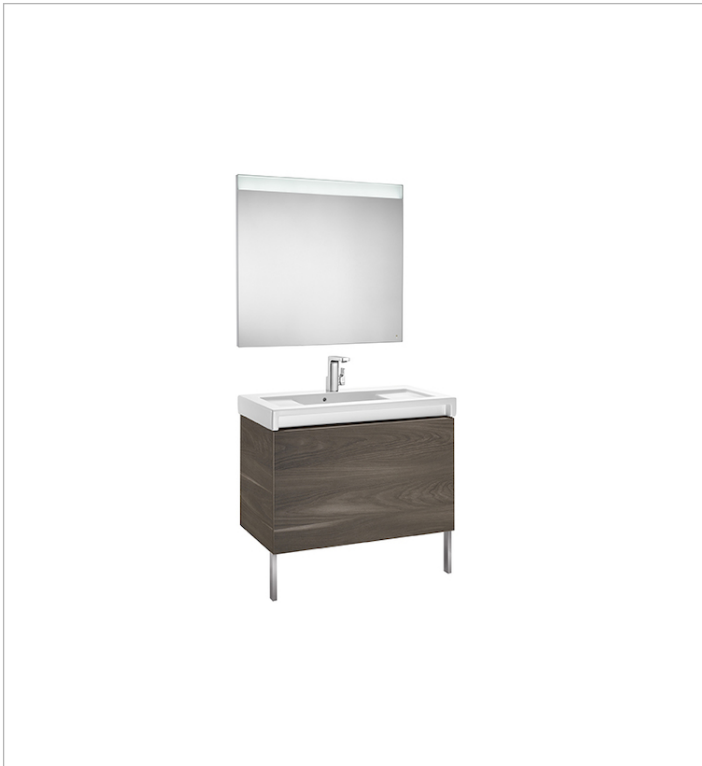

Tecnología e innovación se dan la mano en el mueble de baño Stratum. La conectividad es la clave de la última creación de Roca en diseño de mobiliario, una apuesta por el confort que incorpora altavoces Bluetooth®, enchufe auxiliar e iluminación interior. Unas prestaciones inéditas destinadas a acompañarnos y hacer más cómodas nuestras rutinas de aseo.

Pack (mueble base con dos cajones, lavabo y espejo LED)

PACK - Conjunto de mueble base, lavabo de sobremueble, espejo con iluminación y placa antivaho activables mediante sensores de movimiento. El mueble dispone de altavoces Bluetooth®, iluminación interior fija o bien activable al abrir el cajón, y enchufe integrado. Sifón ahorra espacio incluido. No incluye patas ni grifería.

 806 Blanco brillo

Medidas

Longitud: 900 mm.

Anchura: 500 mm.

Altura: 622 mm.

Incluye

327632..0 Lavabo de porcelana mural o de sobremueble

812265000 COMFORT - Espejo con

iluminación LED superior e inferior y placa antivaho

Opcional

816811336 Conjunto de dos patas opcionales

816819409 Caja organizadora

816820409 Caja organizadora

Dibujos técnicos

Tecnología e innovación se dan la mano en el mueble de baño Stratum. La conectividad es la clave de la última creación de Roca en diseño de mobiliario, una apuesta por el confort que incorpora altavoces Bluetooth®, enchufe auxiliar e iluminación interior. Unas prestaciones inéditas destinadas a acompañarnos y hacer más cómodas nuestras rutinas de aseo.