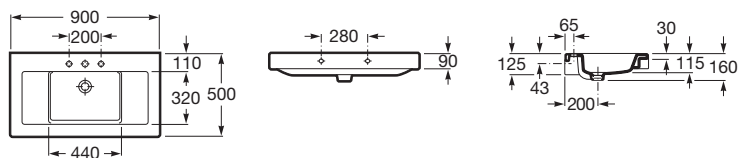

Colores y acabados

Cómo obtener la referencia completa

Sustituya los ".." en la referencia por el código del acabado deseado de la lista siguiente.

 00 Blanco

Medidas

Longitud: 900 mm.

Anchura: 500 mm.

Altura: 160 mm.

Tapón cerámico 65 Ø

506401614 Sifón botella de 1 1/4" para lavabo.
Tubo de 250 mm

Dibujos técnicos

Colección innovadora y versátil. Gracias al novedoso diseño del lavabo de líneas rectas y su variedad de medidas, representa una solución ideal para diferentes ambientes de baño.

Tipo de luz: Led

Tipo de luz ambiental: Led

Índice de Protección de la luz: IP 44

Medidas

Longitud: 900 mm.

Anchura: 35 mm.

Altura: 800 mm.

Dibujos técnicos