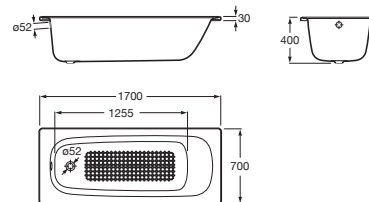

CONTESA

PLUS - Bañera de acero rectangular con fondo antideslizante (chapa de acero de 3,5mm)

MEDIDAS

Longitud 1700 mm.

Anchura 700 mm.

Altura 400 mm.

COLORES Y ACABADOS

00 Blanco

PVPR (IVA INCLUIDO)

575,96 €

DIBUJOS TÉCNICOS

CARACTERÍSTICAS

Altura interior (mm): 395

Anchura interior (mm): 575

Capacidad (l): 185

Capacidad (personas): 1

Desagüe: No incluido

Estructura de montaje: Sin estructura

Forma: Rectangular

Instalación pies: Pies opcionales

Longitud interior (mm): 1525

Material: Acero

Tipo de fondo antideslizante: Aportado

Tipo de instalación: Con faldón frontal, Encastrada