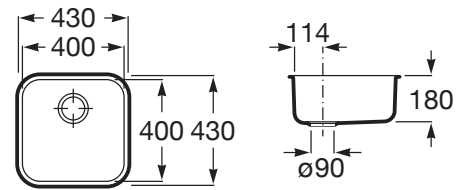

LISBOA

Fregadero de 1 cubeta de acero inoxidable

PVPR (IVA INCLUIDO)

136,73 €

DIBUJOS TÉCNICOS

CARACTERÍSTICAS

Fregadero de 1 cubeta de acero inoxidable con válvula 3½" y desagüe.

Anchura de la cubeta (mm): 400

Forma: Cuadrado

Longitud de la cubeta (mm): 400

Material: Acero inoxidable

Número de cubetas: 1

Profundidad de la cubeta (mm): 180

Tipo de instalación: Bajo encimera

COMPATIBLE

Rollmat inoxidable
enrollable