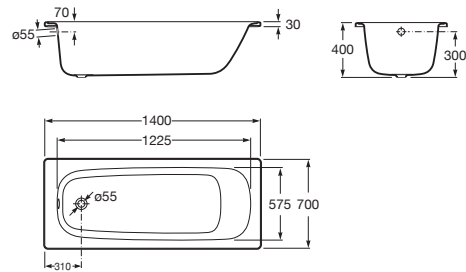

CONTESA

Bañera de acero rectangular

MEDIDAS

Longitud 1400 mm.

Anchura 700 mm.

Altura 400 mm.

COLORES Y ACABADOS

00 Blanco

PVPR (IVA INCLUIDO)

185,13 €

DIBUJOS TÉCNICOS

CARACTERÍSTICAS

Altura interior (mm): 397

Anchura interior (mm): 575

Capacidad (l): 141

Capacidad (personas): 1

Desagüe: No incluido

Estructura de montaje: Sin estructura

Forma: Rectangular

Instalación pies: Pies opcionales

Longitud interior (mm): 1225

Material: Acero

Tipo de instalación: Con faldón frontal, Encastrada