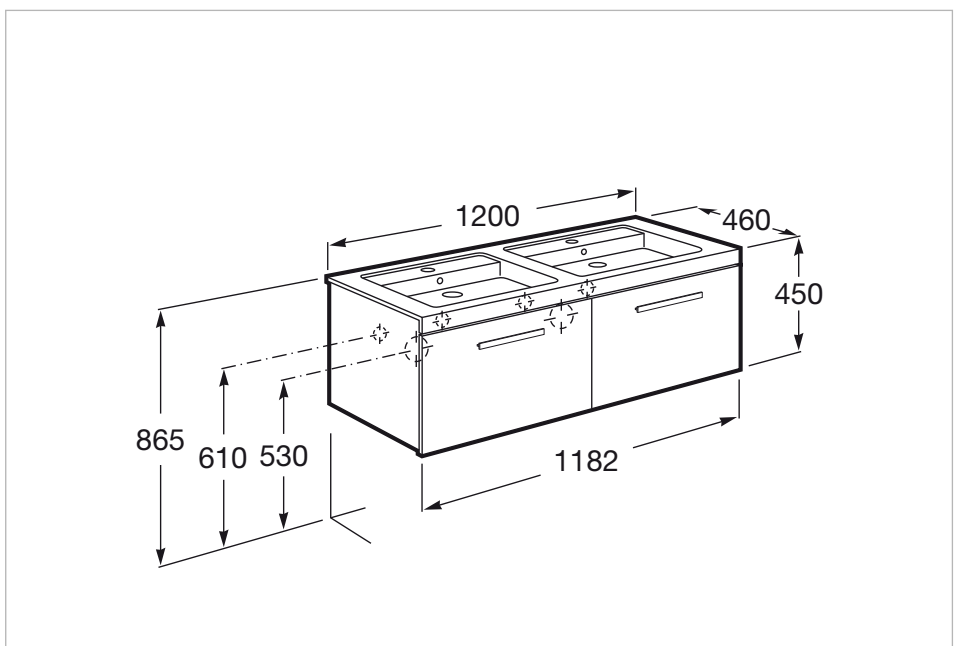

Dibujos técnicos