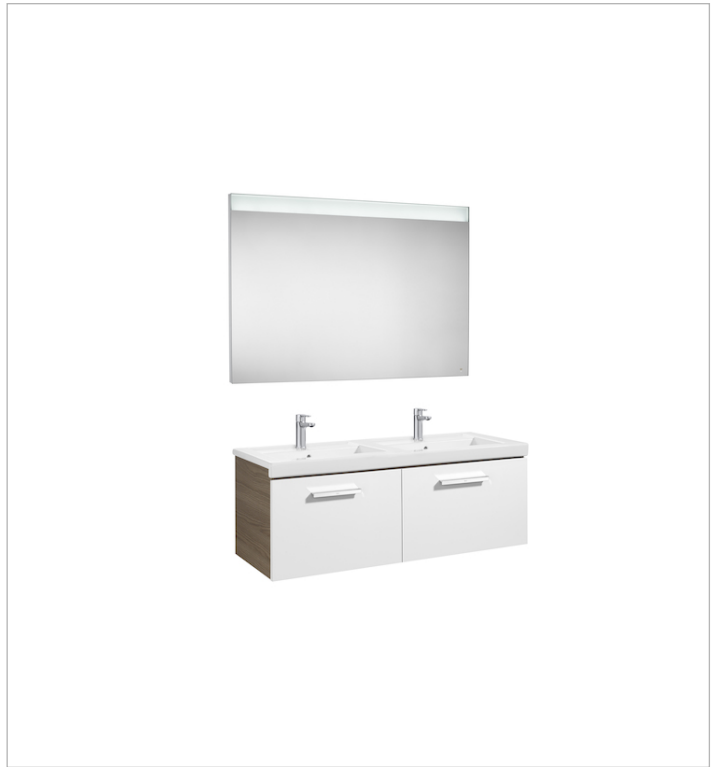

PACK - Conjunto de mueble base, lavabo de sobremueble con dos cubetas y espejo Prisma Basic con luz LED integrada en la parte superior. Sifón ahorra espacio incluido. No incluye patas ni grifería.

Espejo / Iluminación: Integrada en el espejo

	153 Gris antracita
	321 Fresno
	322 Blanco - Fresno
	806 Blanco brillo

Medidas

Longitud: 1200 mm.

Anchura: 460 mm.

Altura: 424 mm.

Incluye

855950... Unik (mueble base con dos cajones y lavabo doble)

812262000 BASIC - Espejo con iluminación LED superior

Opcional

816760001 Toallero lateral para mueble

816761001 Set de 2 colgadores para mueble

816819409 Caja organizadora

816820409 Caja organizadora

Dibujos técnicos

Colección innovadora y versátil. Gracias al novedoso diseño del lavabo de líneas rectas y su variedad de medidas, representa una solución ideal para diferentes ambientes de baño.

Unik (mueble base con dos cajones y lavabo doble)

UNIK - Conjunto de mueble base y lavabo de sobremueble con la cubeta en la derecha. Sifón ahorra espacio incluido. No incluye patas ni grifería.

Forma lavabo: Cuadrado