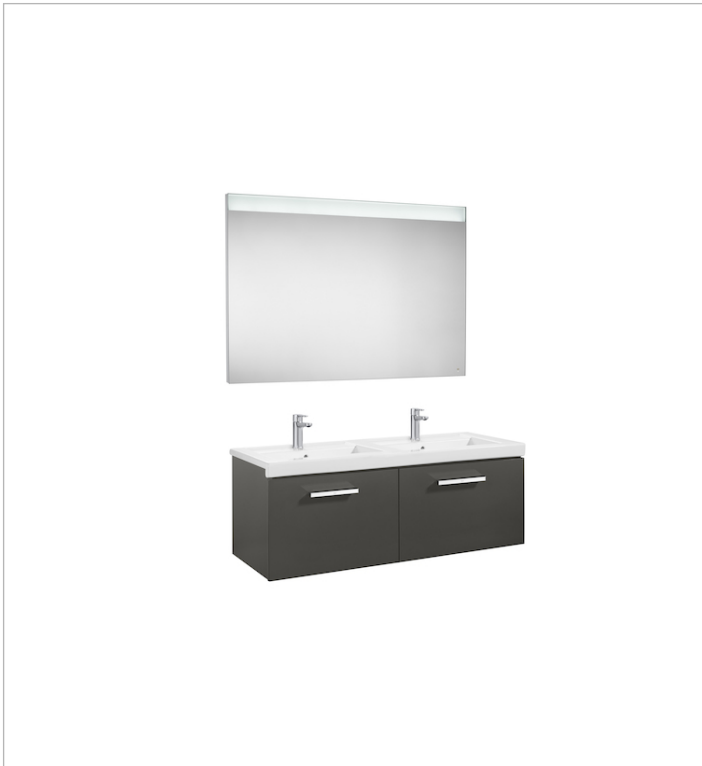

PACK - Conjunto de mueble base, lavabo de sobremueble con dos cubetas y espejo Prisma Basic con luz LED integrada en la parte superior. Sifón ahorra espacio incluido. No incluye patas ni grifería.

Espejo / Iluminación: Integrada en el espejo

	153 Gris antracita
	321 Fresno
	322 Blanco - Fresno
	806 Blanco brillo

Medidas

Longitud: 1200 mm.

Anchura: 460 mm.

Altura: 424 mm.

Incluye

855950... Unik (mueble base con dos cajones y lavabo doble)

812262000 BASIC - Espejo con iluminación LED superior

Opcional

816760001 Toallero lateral para mueble

816761001 Set de 2 colgadores para mueble

816819409 Caja organizadora

816820409 Caja organizadora

Dibujos técnicos

Colección innovadora y versátil. Gracias al novedoso diseño del lavabo de líneas rectas y su variedad de medidas, representa una solución ideal para diferentes ambientes de baño.

Unik (mueble base con dos cajones y lavabo doble)

UNIK - Conjunto de mueble base y lavabo de sobremueble con la cubeta en la derecha. Sifón ahorra espacio incluido. No incluye patas ni grifería.

Forma lavabo: Cuadrado