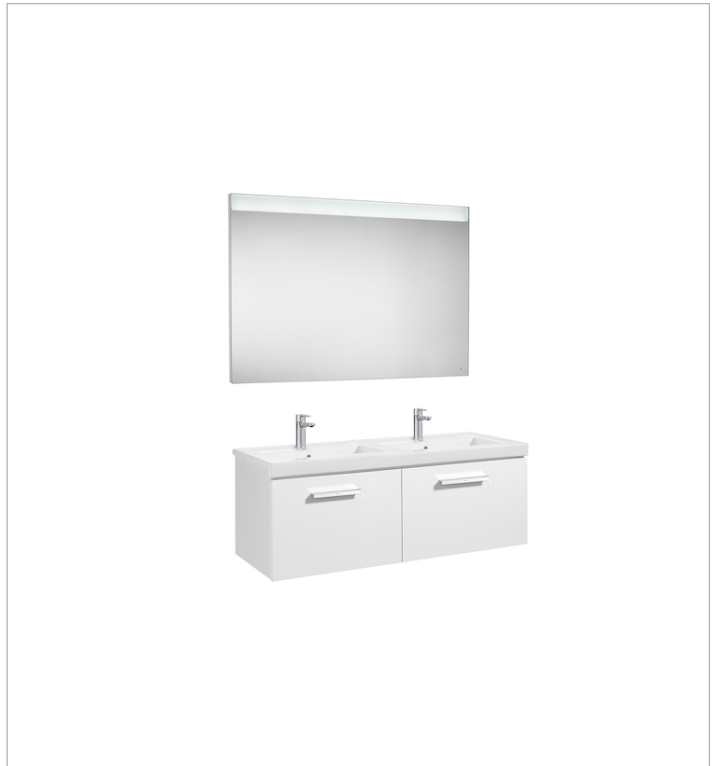

PACK - Conjunto de mueble base, lavabo de sobremueble con dos cubetas y espejo Prisma Basic con luz LED integrada en la parte superior. Sifón ahorra espacio incluido. No incluye patas ni grifería.

Espejo / Iluminación: Integrada en el espejo

	153 Gris antracita
	321 Fresno
	322 Blanco - Fresno
	806 Blanco brillo

Medidas

Longitud: 1200 mm.

Anchura: 460 mm.

Altura: 424 mm.

Incluye

855950... Unik (mueble base con dos cajones y lavabo doble)

812262000 BASIC - Espejo con iluminación LED superior

Opcional

816760001 Toallero lateral para mueble

816761001 Set de 2 colgadores para mueble

816819409 Caja organizadora

816820409 Caja organizadora

Dibujos técnicos

Colección innovadora y versátil. Gracias al novedoso diseño del lavabo de líneas rectas y su variedad de medidas, representa una solución ideal para diferentes ambientes de baño.

Unik (mueble base con dos cajones y lavabo doble)

UNIK - Conjunto de mueble base y lavabo de sobremueble con la cubeta en la derecha. Sifón ahorra espacio incluido. No incluye patas ni grifería.

Forma lavabo: Cuadrado