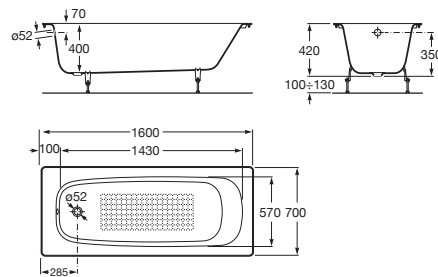

CONTINENTAL

Bañera de fundición rectangular

MEDIDAS

Longitud 1600 mm.

Anchura 700 mm.

Altura 400 mm.

COLORES Y ACABADOS

00 Blanco

PVPR (IVA INCLUIDO)

793,76 €

DIBUJOS TÉCNICOS

CARACTERÍSTICAS

Altura interior (mm): 420

Anchura interior (mm): 570

Capacidad (l): 170

Capacidad (personas): 1

Desagüe: No incluido

Estructura de montaje: Sin estructura

Forma: Rectangular

Instalación pies: Pies opcionales

Longitud interior (mm): 1430

Material: Hierro fundido

Tipo de instalación: Con faldón frontal, Encastrada