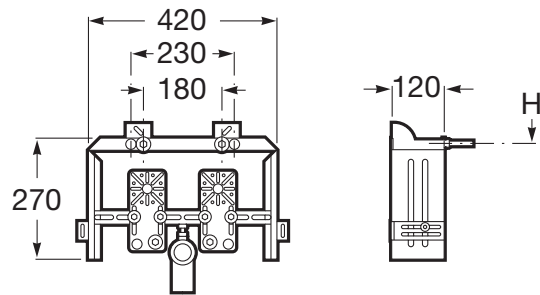

### CARACTERÍSTICAS

BASIC BIDÉ - Bastidor empotrado para bidé suspendido. Distancia axial de 180 mm o 230 mm. Conexión hidráulica ajustable.

Adecuado para: Inodoro suspendido

Profundidad mínima de fijación (mm): 120