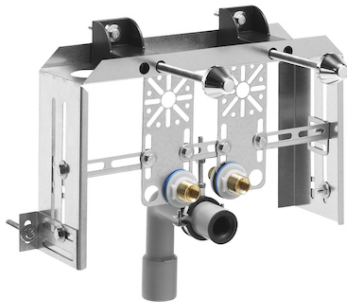

IN-WALL

## BASIC BIDÉ - Bastidor empotrable para bidé suspendido

PVPR (IVA INCLUIDO)

154,88 €

DIBUJOS TÉCNICOS

### CARACTERÍSTICAS

BASIC BIDÉ - Bastidor empotrado para bidé suspendido. Distancia axial de 180 mm o 230 mm. Conexión hidráulica ajustable.

Adecuado para: Inodoro suspendido

Profundidad mínima de fijación (mm): 120