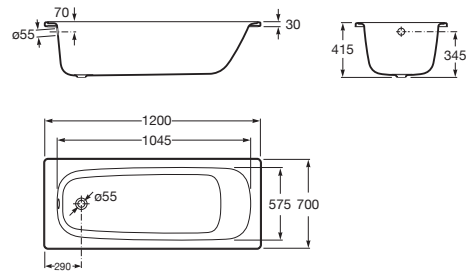

CONTESA

Bañera de acero rectangular

MEDIDAS

Longitud 1200 mm.

Anchura 700 mm.

Altura 415 mm.

COLORES Y ACABADOS

00 Blanco

PVPR (IVA INCLUIDO)

176,66 €

DIBUJOS TÉCNICOS

CARACTERÍSTICAS

Altura interior (mm): 412

Anchura interior (mm): 575

Capacidad (l): 125

Capacidad (personas): 1

Desagüe: No incluido

Estructura de montaje: Sin estructura

Forma: Rectangular

Instalación pies: Pies opcionales

Longitud interior (mm): 1045

Material: Acero

Tipo de instalación: Con faldón frontal, Encastrada