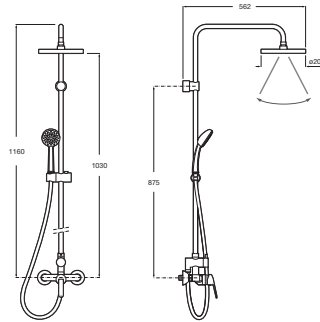

VICTORIA

BASIC - Columna de ducha monomando

PVPR (IVA INCLUIDO)

485,21 €

DIBUJOS TÉCNICOS

CARACTERÍSTICAS

Columna monomando para ducha. Incluye rociador de \varnothing 200 mm, ducha de mano de \varnothing 100 mm de 1 función, flexible metálico de 1,5 m.

Acabado: Cromado

Adecuada para: Ducha

Flexible incluido

Forma del rociador: Circular

Grifería: Incluida

Número de salidas de agua: 2

Presión mínima requerida (bar): 2

Teléfono de ducha: Incluido

Tipo de grifería: Monomando

Tipo de instalación: Mural

COMPATIBLE

Jabonera cromada para
barra de ducha

5B5150C00

Jabonera transparente para
barra de ducha

5B5150TP0

Victoria