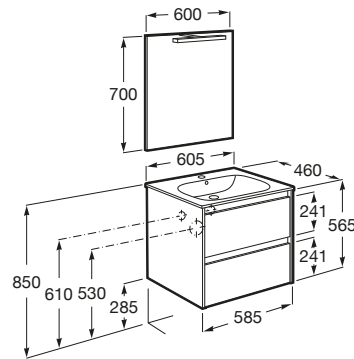

TENET

Pack (mueble de dos cajones con lavabo, espejo y aplique LED)

MEDIDAS

Longitud	585 mm
Anchura	460 mm
Altura	565 mm

COLORES Y ACABADOS

PVPR (IVA INCLUIDO)

508,20 €

DIBUJOS TÉCNICOS

CARACTERÍSTICAS

PACK - Conjunto de mueble de dos cajones con lavabo y espejo Victoria con aplique LED Starlight. No incluye patas ni grifería.

Espejo / Iluminación: Incluye apliques

Espejo / Tipo de luz: Led

Instalación de la grifería: En el lavabo

Lavabo / Agujeros para grifería: 1 Agujero en el centro

Material / Lavabo: Porcelana

Medidas / Espejo / Longitud (mm): 600

Medidas / Lavabo y mueble / Altura (mm): 850

Medidas / Lavabo y mueble / Anchura (mm): 460

Medidas / Lavabo y mueble / Longitud (mm): 605

Mueble base / Estructura: Cajones

Mueble base / Separadores internos

Mueble base / Sistema de apertura y cierre: Cajones con cierre amortiguado