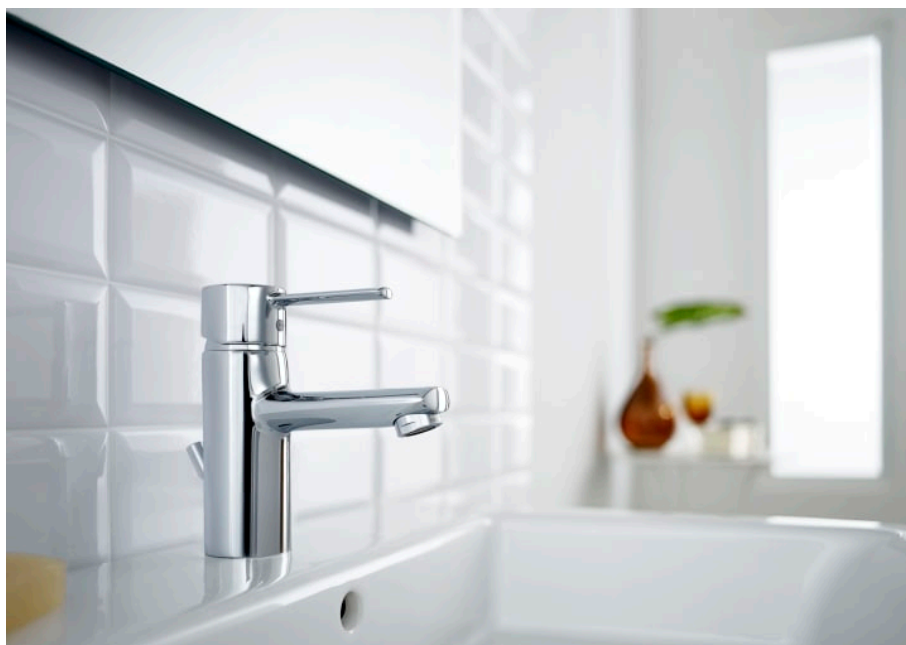

TARGA

Mezclador monomando para lavabo con caño alto y desagüe automático

PVPR (IVA INCLUIDO)

361,79 €

CARACTERÍSTICAS

Mezclador monomando para lavabo con caño alto, desagüe automático y enlaces de alimentación flexibles

Acabado: Cromado

Caño alto

Desagüe automático

Descripción larga: MEZCLADOR LAVABO CAÑO ALTO TARGA

Enlaces de alimentación flexibles incluidos

Lugar de instalación: Lavabo

Posición del tirador: Superior

Publication Status

Tipo de aireador: Integrado

Tipo de desagüe: Desagüe automático

Tipo de grifería: Monomando

Tipo de instalación: De repisa

Evershine

SoftTurn®

Targa

Una propuesta capaz de aportar a cada rincón de la estancia fresca y originalidad a partes iguales.

Esbelta y curvilínea, esta colección seduce por su singularidad y convence por su valioso carácter funcional.

MANUALES Y RECURSOS

[Manual de instalación](#)