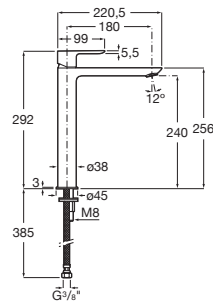

CALA

Mezclador monomando para lavabo con caño alto, cuerpo liso, Cold Start

PVPR (IVA INCLUIDO)

332,75 €

DIBUJOS TÉCNICOS

CARACTERÍSTICAS

Mezclador monomando para lavabo con caño alto, cuerpo liso y enlaces de alimentación flexibles. No incluye desagüe click-clack. Apertura en agua fría

Acabado: Cromado

Ahorro de agua y energía

Desagüe no incluido

Enlaces de alimentación flexibles incluidos

Lugar de instalación: Lavabo

Publication Status

Rosca de la toma de agua: 3/8"

Tipo de desagüe: Desagüe no incluido

Tipo de grifería: Monomando

Tipo de instalación: De repisa

Evershine

SoftTurn®

COMPATIBLE

Click-clack desagüe
universal. Tapón cromado
65 Ø

505401000

Click-clack desagüe
universal. Tapón cerámico
65 Ø

505401100

Cala

Un diseño esbelto, formado por un cuerpo cilíndrico estilizado de tan solo 38 mm y una manecilla plana rectangular, en perfecta armonía con la forma del caño. En Cala, todos los elementos se combinan visualmente para crear la mejor proporción y estilo.