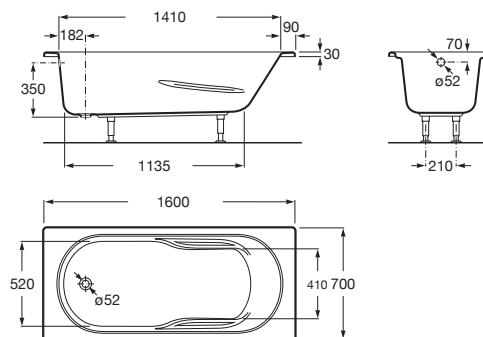

GENOVA

Bañera acrílica rectangular con hidromasaje Basic

MEDIDAS

Longitud 1600 mm.

Anchura 700 mm.

Altura 400 mm.

COLORES Y ACABADOS

00 Blanco

PVPR (IVA INCLUIDO)

1156,76 €

CARACTERÍSTICAS

Altura interior (mm): 400

Anchura interior (mm): 520

Apoyabrazos integrado

Capacidad (personas): 1

Desagüe: No incluido

Estructura de montaje: Con pies

Forma: Rectangular

Instalación pies: Pies incluidos

Jets de agua: 4

Jets laterales: 4

Longitud interior (mm): 1135

Material: Acrílico

Sistema de hidromasaje: Basic

Tipo de control: Pulsador neumático

Tipo de instalación: Con faldón en L derecha, Con faldón en L izquierda,

Con faldón frontal, Encastrada

Tipo de masaje agua: Contínuo

DIBUJOS TÉCNICOS

COMPATIBLE

**Faldón en L para bañera
acrílica**