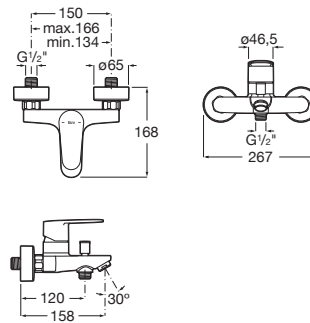

VICTORIA PLUS

Mezclador monomando exterior baño-ducha con inversor automático, ducha de mano flexible de 1,70 m. y soporte de ducha articulado

PVPR (IVA INCLUIDO)

109,38 €

DIBUJOS TÉCNICOS

CARACTERÍSTICAS

Mezclador monomando exterior baño-ducha con inversor automático, ducha de mano Natura, flexible metálico de 1,70 m. y soporte de ducha articulado.

Acabado: Cromado

Caño fijo

Desagüe no incluido

Enlaces de alimentación flexibles incluidos

Excéntricas incluídas

Inversor: Automático

Lugar de instalación: Bañera

Posición del tirador: Superior

Rosca de la toma de agua: 1/2" - 1/2"

Tipo de cartucho: Cerámico

Tipo de desagüe: Desagüe no incluido

Tipo de grifería: Monomando

Tipo de grifería: Monomando

Tipo de instalación: Mural

Evershine

SoftTurn®