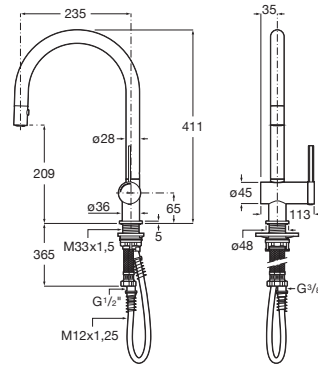

ONA

Mezclador monomando para cocina con caño extraíble giratorio y función ducha para aclarado

PVPR (IVA INCLUIDO)

344,85 €

DIBUJOS TÉCNICOS

CARACTERÍSTICAS

Mezclador monomando para cocina con caño curvo giratorio y ducha extraíble de 2 funciones. Incluye enlaces de alimentación flexibles. Apertura en agua fría.

Ahorro de agua y energía

Apertura frontal en agua fría

Desagüe click-clack

Enlaces de alimentación flexibles incluidos

Garantía: 5 años

Lugar de instalación: Fregadero

Máxima Presión Dinámica (kPa): 5

Posición del tirador: Lateral

Rosca de la toma de agua: 3/8"

Tipo de aireador: Reparado

Tipo de desagüe: Desagüe no incluido

Tipo de grifería: Monomando

Tipo de grifería: Monomando

Tipo de instalación: De repisa

Válvula antirretorno

Evershine