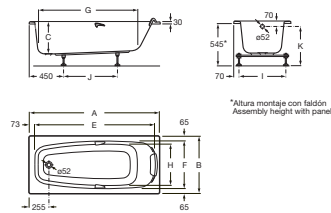

DIBUJOS TÉCNICOS

CARACTERÍSTICAS

Aislamiento acústico

Altura interior (mm): 420

Anchura interior (mm): 465

Apoyacabezas incluidos: 1

Asas incluidas: 2

Capacidad (l): 198

Capacidad (personas): 1

Desagüe: No incluido

Estructura de montaje: Con pies

Forma: Rectangular

Instalación pies: Pies incluidos

Longitud interior (mm): 1540

Material: Acrílico

Tipo de instalación: Con faldón en L derecha, Con faldón en L izquierda,

Con faldón frontal, Encastrada

Fondo antideslizante