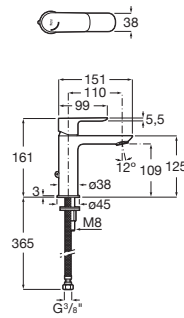

CALA

Mezclador monomando para lavabo con enganche para cadenilla, Cold Start

PVPR (IVA INCLUIDO)

116,28 €

DIBUJOS TÉCNICOS

CARACTERÍSTICAS

Mezclador monomando para lavabo con enganche para cadenilla y enlaces de alimentación flexibles. Apertura en agua fría

Acabado: Cromado

Ahorro de agua y energía

Enlaces de alimentación flexibles incluidos

Lugar de instalación: Lavabo

Publication Status

Rosca de la toma de agua: 3/8"

Tipo de desagüe: Con enganche para cadenilla

Tipo de grifería: Monomando

Tipo de instalación: De repisa

Evershine

SoftTurn®

Cala

Un diseño esbelto, formado por un cuerpo cilíndrico estilizado de tan solo 38 mm y una manecilla plana rectangular, en perfecta armonía con la forma del caño. En Cala, todos los elementos se combinan visualmente para crear la mejor proporción y estilo.