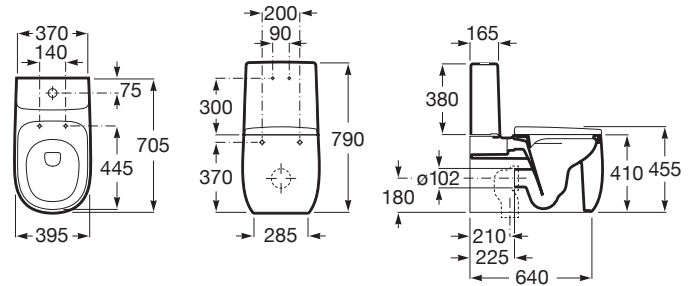

BEYOND

Cisterna de doble descarga 4,5/3L con alimentación inferior para inodoro

MEDIDAS

Longitud 370 mm.

Anchura 165 mm.

Altura 380 mm.

COLORES Y ACABADOS

00 Blanco

PVPR (IVA INCLUIDO)

**603,79 €**

DIBUJOS TÉCNICOS

CARACTERÍSTICAS

Cisterna de doble descarga 4,5/3L con alimentación inferior para inodoro. Incluye sistema de fijación, mecanismo de alimentación y mecanismo de descarga.

Conjunto de fijaciones: Incluido

Posición de la toma de agua: Inferior derecho

Tipo de descarga

Tipo de descarga: Doble descarga 3/4,5 litros

**COMPATIBLE**

Taza Rimless adosada a pared con salida dual para inodoro de tanque bajo