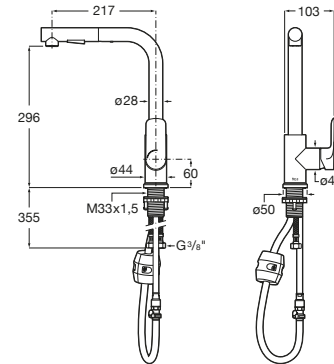

CALA

Mezclador para cocina con caño giratorio

PVPR (IVA INCLUIDO)

393,25 €

DIBUJOS TÉCNICOS

CARACTERÍSTICAS

Mezclador para cocina con caño giratorio, aireador extraíble y enlaces de alimentación flexibles. Apertura en agua fría.

Ahorro de agua y energía

Apertura frontal en agua fría

Enlaces de alimentación flexibles incluidos

Garantía: 5 años

Lugar de instalación: Fregadero

Máxima Presión Dinámica (kPa): 5

Posición del tirador: Lateral

Rosca de la toma de agua: 3/8"

Tipo de aireador: Reparado

Tipo de desagüe: Desagüe no incluido

Tipo de grifería: Monomando

Tipo de instalación: De repisa

Válvula antirretorno

Cala

Un diseño esbelto, formado por un cuerpo cilíndrico estilizado de tan solo 38 mm y una manecilla plana rectangular, en perfecta armonía con la forma del caño. En Cala, todos los elementos se combinan visualmente para crear la mejor proporción y estilo.