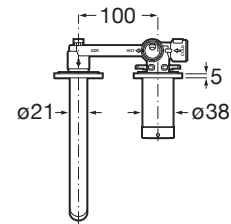

Acabado: Cromado

Ahorro de agua y energía

Caudal (l/min a 3 bares): 5

Desagüe no incluido

Enlaces de alimentación flexibles incluidos

Lugar de instalación: Lavabo

Posición del tirador: Superior

Publication Status

Rosca de la toma de agua: 1/2"

Tipo de desagüe: Desagüe no incluido

Tipo de grifería: Monomando

Tipo de instalación: Empotrada

Evershine

SoftTurn®

COMPATIBLE

Cuerpo empotrable
universal

5E3501...0

Click-clack desagüe
universal. Tapón cromado
40 Ø

505400900

Click-clack desagüe
universal. Tapón cromado
65 Ø

505401000

Click-clack desagüe
universal. Tapón cerámico
65 Ø

505401100

Ona