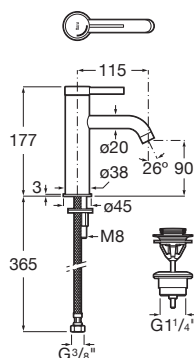

ONA

Mezclador monomando para lavabo con desagüe click-clack y cuerpo liso, Cold Start.

PVPR (IVA INCLUIDO)

158,51 €

DIBUJOS TÉCNICOS

CARACTERÍSTICAS

Mezclador monomando para lavabo con cuerpo liso y enlaces de alimentación flexibles. Incluye desagüe click-clack en el mismo acabado de color que la grifería. Apertura en agua fría.

Ahorro de agua y energía

Apertura frontal en agua fría

Caudal (l/min a 3 bares): 5

Desagüe click-clack

Enlaces de alimentación flexibles incluidos

Lugar de instalación: Lavabo

Posición del tirador: Superior

Publication Status

Rosca de la toma de agua: 3/8"

Tipo de desagüe: Desagüe click-clack

Tipo de grifería: Monomando

Tipo de instalación: De repisa

Evershine

SoftTurn®

Ona