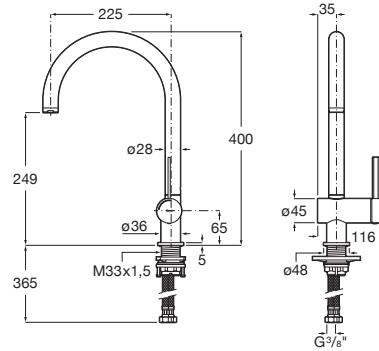

ONA

Mezclador monomando para cocina

PVPR (IVA INCLUIDO)

245,63 €

DIBUJOS TÉCNICOS

CARACTERÍSTICAS

Mezclador monomando para cocina con caño curvo giratorio. Incluye enlaces de alimentación flexibles. Apertura en agua fría.

Ahorro de agua y energía

Apertura frontal en agua fría

Desagüe click-clack

Enlaces de alimentación flexibles incluidos

Garantía: 5 años

Lugar de instalación: Fregadero

Máxima Presión Dinámica (kPa): 5

Posición del tirador: Lateral

Rosca de la toma de agua: 3/8"

Tipo de aireador: Reparado

Tipo de desagüe: Desagüe no incluido

Tipo de grifería: Monomando

Tipo de grifería: Monomando

Tipo de instalación: De repisa

Válvula antirretorno

Evershine