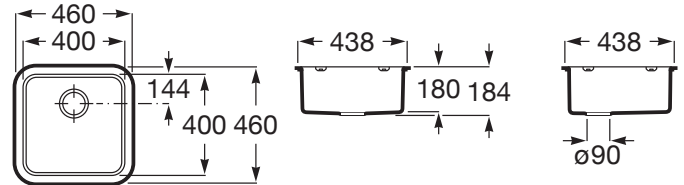

BERLIN

Fregadero de 1 cubeta de acero inoxidable

PVPR (IVA INCLUIDO)

197,23 €

DIBUJOS TÉCNICOS

CARACTERÍSTICAS

Fregadero de 1 cubeta de acero inoxidable con válvula 3½" y desagüe.

Anchura de la cubeta (mm): 460

Cesta escurridora incluida

Forma: Cuadrado

Longitud de la cubeta (mm): 460

Material: Acero inoxidable

Número de cubetas: 1

Profundidad de la cubeta (mm): 185

Publication Status

Tipo de instalación: Bajo encimera