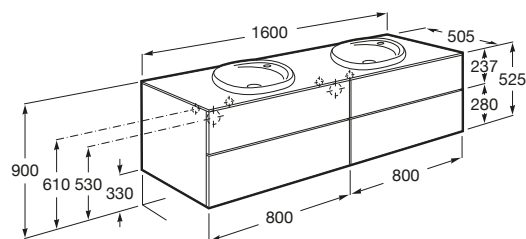

BEYOND

Mueble base para dos lavabos de 585 mm de encimera

MEDIDAS

Longitud 1600 mm.

Anchura 505 mm.

Altura 525 mm.

COLORES Y ACABADOS

402 Roble City

PVPR (IVA INCLUIDO)

1873,08 €

DIBUJOS TÉCNICOS

CARACTERÍSTICAS

Mueble base para dos lavabos de 585 mm de encimera. Compatible exclusivamente con lavabo de encimera Beyond A3270B6000. No incluye lavabos ni grifería. Encimera de cuarzo compacto incluida.

Combinación de puertas y cajones: 4 Cajones

Configuración de orificios: Sin agujeros

Estructura del mueble: Cajones

Material: Aglomerado

Modular

Posición de la grifería: En el lavabo

Posición del lavabo: Derecha, Izquierda