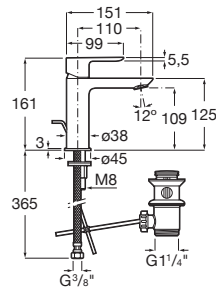

Acabado: Cromado

Ahorro de agua y energía

Enlaces de alimentación flexibles incluidos

Lugar de instalación: Lavabo

Publication Status

Rosca de la toma de agua: 3/8"

Tipo de desague: Desagüe automático

Tipo de grifería: Monomando

Tipo de instalación: De repisa

Evershine

SoftTurn®

Cala

Un diseño esbelto, formado por un cuerpo cilíndrico estilizado de tan solo 38 mm y una manecilla plana rectangular, en perfecta armonía con la forma del caño. En Cala, todos los elementos se combinan visualmente para crear la mejor proporción y estilo.