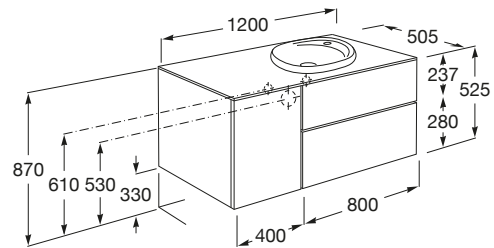

**BEYOND**

**Unik (mueble base con dos cajones y un módulo con puerta y lavabo de SURFEX® a la derecha)**

MEDIDAS

Longitud 1200 mm.

Anchura 505 mm.

Altura 525 mm.

COLORES Y ACABADOS

402 Roble City

PVPR (IVA INCLUIDO)

**1675,85 €**

**DIBUJOS TÉCNICOS**

**CARACTERÍSTICAS**

UNIK - Conjunto de mueble base con dos cajones y un módulo con puerta y lavabo de SURFEX® a la derecha. No incluye patas ni grifería.

Forma lavabo: Ovalado

Instalación de la grifería: En el lavabo

Lavabo / Agujeros para grifería: 1 Agujero en el lado derecho

Lavabo / Posición de la repisa: Derecha

Lavabo / Sin rebosadero

Material / Lavabo: SURFEX®

Material / Mueble base: Tablero de particulas

Medidas / Lavabo y mueble / Altura (mm): 525

Medidas / Lavabo y mueble / Anchura (mm): 500

Medidas / Lavabo y mueble / Longitud (mm): 1200

Mueble base / Combinación de puertas y cajones: 1 Puerta y 2 Cajones