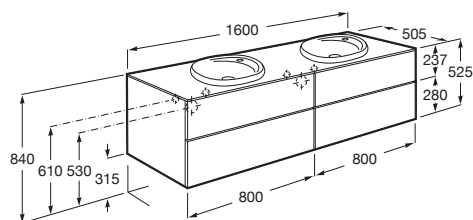

BEYOND

Unik (mueble base con cuatro cajones y lavabo doble de SURFEX®)

MEDIDAS

Longitud 1600 mm.

Anchura 505 mm.

Altura 525 mm.

COLORES Y ACABADOS

806 Blanco brillo

PVPR (IVA INCLUIDO)

2211,88 €

DIBUJOS TÉCNICOS

CARACTERÍSTICAS

UNIK - Conjunto de mueble base con cuatro cajones y lavabo doble de SURFEX®. No incluye patas ni grifería.

Forma lavabo: Ovalado

Instalación de la grifería: En el lavabo

Lavabo / Agujeros para grifería: 2 Agujeros

Lavabo / Doble seno

Lavabo / Posición de la repisa: A ambos lados

Lavabo / Sin rebosadero

Material / Lavabo: SURFEX®

Material / Mueble base: Tablero de partículas

Medidas / Lavabo y mueble / Altura (mm): 525

Medidas / Lavabo y mueble / Anchura (mm): 500

Medidas / Lavabo y mueble / Longitud (mm): 1600

Mueble base / Combinación de puertas y cajones: 4 Cajones

Mueble base / Estructura: Cajones

Sifón economizador de espacio incluido

Tipo de instalación: Suspendido