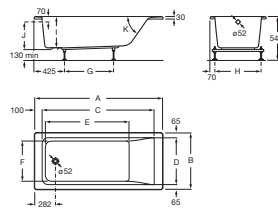

EASY

Bañera acrílica rectangular

MEDIDAS

Longitud 1700 mm.

Anchura 700 mm.

Altura 420 mm.

COLORES Y ACABADOS

00 Blanco

PVPR (IVA INCLUIDO)

398,09 €

DIBUJOS TÉCNICOS

A	B	C	D	E	F	G	H	I	J	K	Capacity
1700		1418	820	1110	540	675	610				215 litres
1600	750	1318		1010		575					197 litres
1700		1418		1110		675		420	368	551	196 litres
1600		1318		1010		575					181 litres
1500	700	1218	570	910	490	525	560				161 litres
1400		1118		810		425		400	348	621	147 litres

CARACTERÍSTICAS

Aislamiento acústico

Anchura interior (mm): 570

Capacidad (l): 196

Capacidad (personas): 1

Desagüe: No incluido

Estructura de montaje: Con pies

Forma: Rectangular

Instalación pies: Pies incluidos

Longitud interior (mm): 1010

Material: Acrílico

Tipo de instalación: Con faldón frontal, Encastrada

COMPATIBLE

Faldón frontal para bañera
acrílica

259931..0

Easy