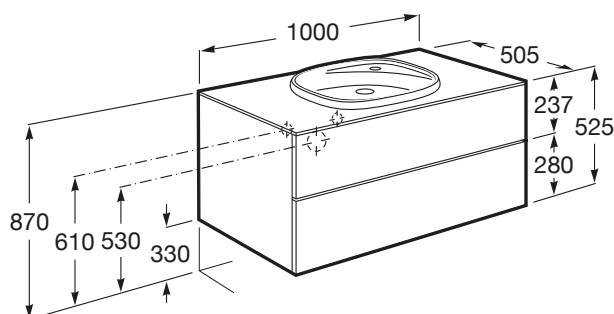

BEYOND

Unik (mueble base con dos cajones y lavabo de FINECERAMIC®)

MEDIDAS

Longitud 1000 mm.

Anchura 505 mm.

Altura 525 mm.

COLORES Y ACABADOS

402 Roble City

PVPR (IVA INCLUIDO)

1472,57 €

DIBUJOS TÉCNICOS

CARACTERÍSTICAS

UNIK - Conjunto de mueble base con dos cajones y lavabo de FINECERAMIC®. No incluye patas ni grifería.

Forma lavabo: Ovalado

Instalación de la grifería: En el lavabo

Lavabo / Agujeros para grifería: 1 Agujero en el lado derecho

Lavabo / Sin rebosadero

Material / Lavabo: FINECERAMIC®

Material / Mueble base: Tablero de partículas

Medidas / Lavabo y mueble / Altura (mm): 525

Medidas / Lavabo y mueble / Anchura (mm): 500

Medidas / Lavabo y mueble / Longitud (mm): 1000

Mueble base / Combinación de puertas y cajones: 2 Cajones

Mueble base / Estructura: Cajones

Sifón economizador de espacio incluido