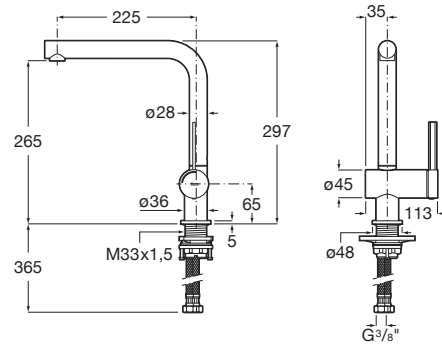

ONA

Mezclador monomando para cocina

PVPR (IVA INCLUIDO)

238,37 €

DIBUJOS TÉCNICOS

CARACTERÍSTICAS

Mezclador monomando para cocina con caño recto giratorio. Incluye enlaces de alimentación flexibles. Apertura en agua fría.

Ahorro de agua y energía

Apertura frontal en agua fría

Desagüe click-clack

Enlaces de alimentación flexibles incluidos

Garantía: 5 años

Lugar de instalación: Fregadero

Máxima Presión Dinámica (kPa): 5

Posición del tirador: Lateral

Rosca de la toma de agua: 3/8"

Tipo de aireador: Reparado

Tipo de desagüe: Desagüe no incluido

Tipo de grifería: Monomando

Tipo de grifería: Monomando

Tipo de instalación: De repisa

Válvula antirretorno

Evershine