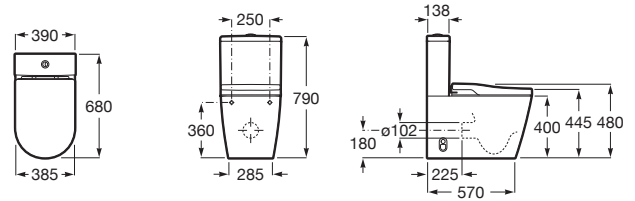

INSPIRA

In-Wash® Inspira - Smart toilet adosado a pared Rimless con salida dual. Incluye cisterna, tapa y asiento. Necesita toma de red.

MEDIDAS

Longitud	390 mm
Anchura	680 mm
Altura	790 mm

COLORES Y ACABADOS

00 Blanco

PVPR (IVA INCLUIDO)

2819,30 €

DIBUJOS TÉCNICOS

CARACTERÍSTICAS

In-Wash® - Smart toilet adosado a pared Rimless con salida dual. Incluye cisterna de doble descarga, tapa y asiento con función lavado y secado. Necesita toma de red.

Adosado a pared
 Aviso batería baja mando a distancia
 Clase de protección (IPX4)
 Codo de evacuación incluido
 Conjunto de fijaciones: Incluido
 Cánula desmontable
 Forma: Redondo
 Función lavado
 Lavado con agua caliente
 Modo silencioso
 Modos de funcionamiento luces LED: Apagado, Estándar, Estándar con luz nocturna, Luz nocturna
 Niveles de temperatura del agua: 33°, 36°, 39°, OFF
 Niveles de temperatura del aire de secado: 40°, 50°, 60°, OFF
 Número de cánulas: 1
 Panel de control: Fijo, Mando a distancia
 Posiciones de la cánula: 5
 Posición de la toma de agua: Entrada posterior
 Presión del agua (Mpa): 0.05 - 0.9
 Radio frecuencia del mando a distancia (GHz): 2,4
 Roca Rimless®
 Sensor de presencia
 Sistema de descarga: Arrastre
 Soporte fijación a pared del mando a distancia incluido
 Tapa y asiento desmontables
 Tipo de Smart Toilet: In-Wash®
 Tipo de brida: Rimless
 Tipo de instalación: De pie
 Tipo de salida: Dual (vario)