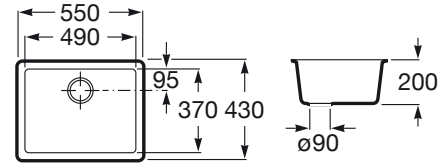

RIGA

Fregadero de 1 cubeta de QUARZEX®

MEDIDAS

Longitud	550 mm
Anchura	430 mm
Altura	200 mm

COLORES Y ACABADOS

PVPR (IVA INCLUIDO)

475,53 €

DIBUJOS TÉCNICOS

CARACTERÍSTICAS

Fregadero de 1 cubeta de QUARZEX® con válvula 3 1/2"

Forma: Rectangular

Material: QUARZEX®

Número de cubetas: 1

Profundidad de la cubeta (mm): 200

Publication Status

Tipo de instalación: Bajo encimera, Sobre Encimera