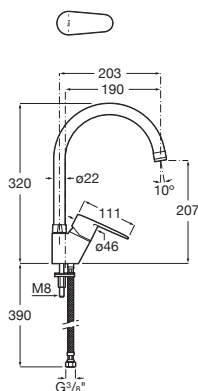

VICTORIA PLUS

Mezclador monomando para cocina con caño giratorio

PVPR (IVA INCLUIDO)

98,13 €

DIBUJOS TÉCNICOS

CARACTERÍSTICAS

Mezclador monomando para cocina con caño giratorio y enlaces de alimentación flexibles.

Acabado: Cromado

Caño alto

Caño giratorio

Desagüe no incluido

Enlaces de alimentación flexibles incluidos

Lugar de instalación: Fregadero

Posición del tirador: Lateral

Rosca de la toma de agua: 3/8"