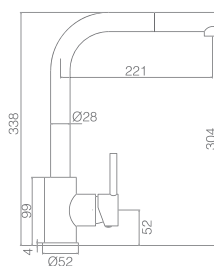

MALTA

SERIE

Ref.: GCE006

Grifería monomando extraíble.
Cuerpo de grifería cromado.
Cartucho cerámico de 35 mm.
Latiguillos 50cm.

Grifería con
certificación

Instalación

MALTA BLANCO MATE

SERIE

Ref.: **GCE006/BL**

Grifería monomando extraíble.
Cuerpo de grifería blanco mate.
Cartucho cerámico de 35 mm.
Latiguillos 50cm.

Grifería con
certificación

Instalación

MALTA NEGRO MATE

SERIE

**SISTEMA LACADO
ELECTROFÓRESIS**

Ref.: GCE006/NG

Grifería monomando extraíble.
Cuerpo de grifería negro mate.
Cartucho cerámico de 35 mm.
Latiguillos 50cm.

Grifería con
certificación

Instalación >