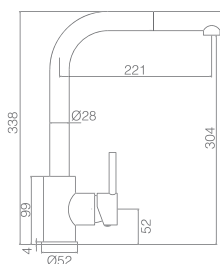

MALTA

SERIE

Ref.: GCE006

Grifería monomando extraíble.
Cuerpo de grifería cromado.
Cartucho cerámico de 35 mm.
Latiguillos 50cm.

Grifería con
certificación

Instalación

MALTA BLANCO MATE

SERIE

Ref.: **GCE006/BL**

Grifería monomando extraíble.
Cuerpo de grifería blanco mate.
Cartucho cerámico de 35 mm.
Latiguillos 50cm.

Grifería con
certificación

Instalación

MALTA NEGRO MATE

SERIE

**SISTEMA LACADO
ELECTROFÓRESIS**

Ref.: GCE006/NG

Grifería monomando extraíble.
Cuerpo de grifería negro mate.
Cartucho cerámico de 35 mm.
Latiguillos 50cm.

Grifería con
certificación

Instalación >