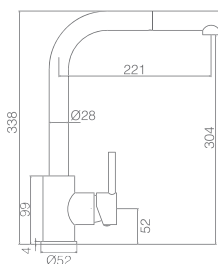

MALTA NEGRO MATE

SERIE

**SISTEMA LACADO
ELECTROFÓRESIS**

Ref.: GCE006/NG

Grifería monomando extraíble.
Cuerpo de grifería negro mate.
Cartucho cerámico de 35 mm.
Latiguillos 50cm.

Grifería con
certificación